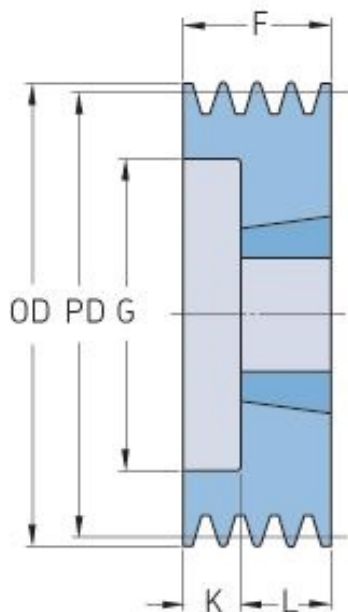

PHP 2SPZ118TB

Roztečný průměr (mm)	118
Vnější průměr (mm)	122
Typ řemenice	6
Číslo pouzdra	1610
Min. vnitřní průměr (mm)	14
Max. vnitřní průměr (mm)	42
F (mm)	28
G (mm)	90
K (mm)	3
L (mm)	25
M (mm)	-
H (mm)	-
Hmotnost (kg)	1.5